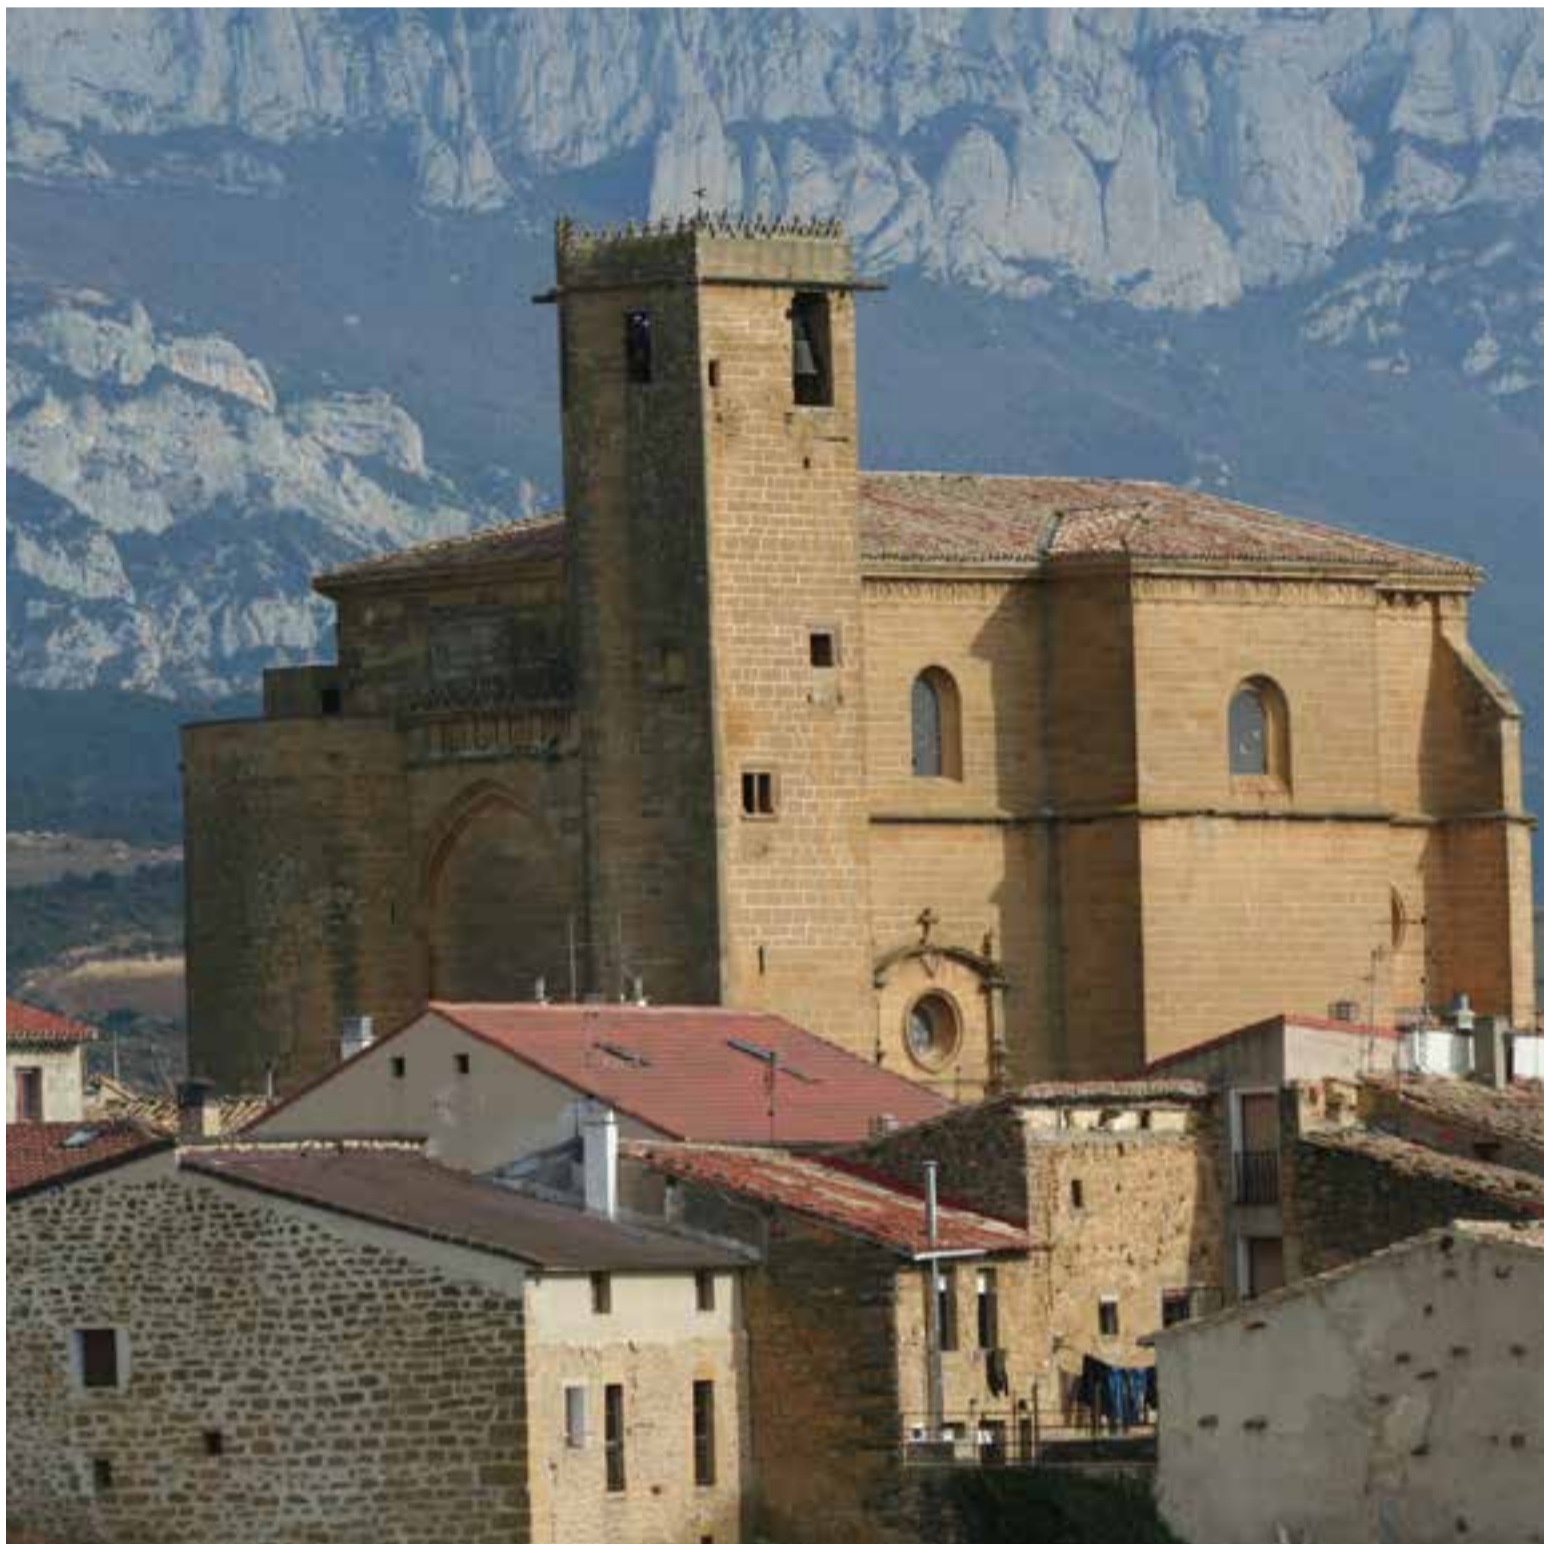

Guardia-Arabako Errioxa
Laguardia-Rioja Alavesa
www.rutadelvinoderiojaalavesa.com

**MARQUÉS DE RISCALEKO
UPELTEGIA**

**BODEGAS
MARQUÉS DE RISCAL**

Elciego

**GUARDIAKO HIRIGUNE
HISTORIKOA**

**CASCO HISTÓRICO DE
LAGUARDIA**

Laguardia

**TRIKUHARRIEN IBILBIDEA
RUTA DE LOS DÓLMENES**

Laguardia, Párganos, Navaridas,
Samaniego, Villabuena-Eskuernaga,
Leza, Kripan, Elvillar.

ARABA

Guardia-Arabako Errioxa
Laguardia-Rioja Alavesa
www.rutadelvinoderiojaalavesa.com

GUARDIAKO BIOTOPO
BABESTUA

BALSAS DE LAGUARDIA

Laguardia

SAMANIEGOKO HIRIGUNE
HISTORIKOA

CASCO HISTÓRICO DE
SAMANIEGO

Samaniego

ARABA

**Vitoria-Gasteizko Kuadrilla
Cuadrilla de Vitoria-Gasteiz**